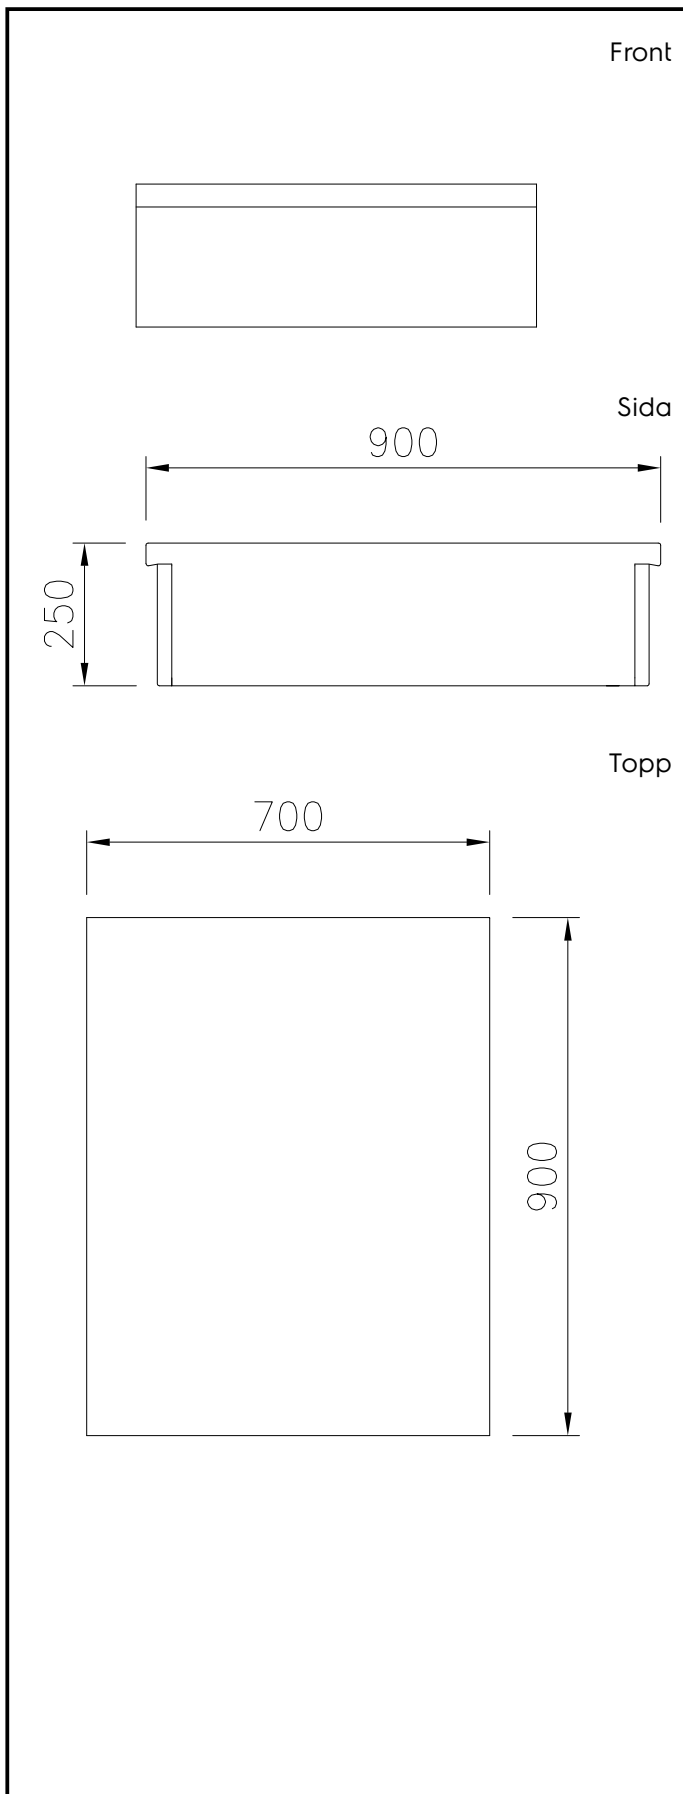

Viktig information

Yttermått, bredd	
589162 (MCNABAG000)	700 mm
Yttermått, djup	900 mm
Yttermått, höjd	250 mm
Nettovikt:	27 kg